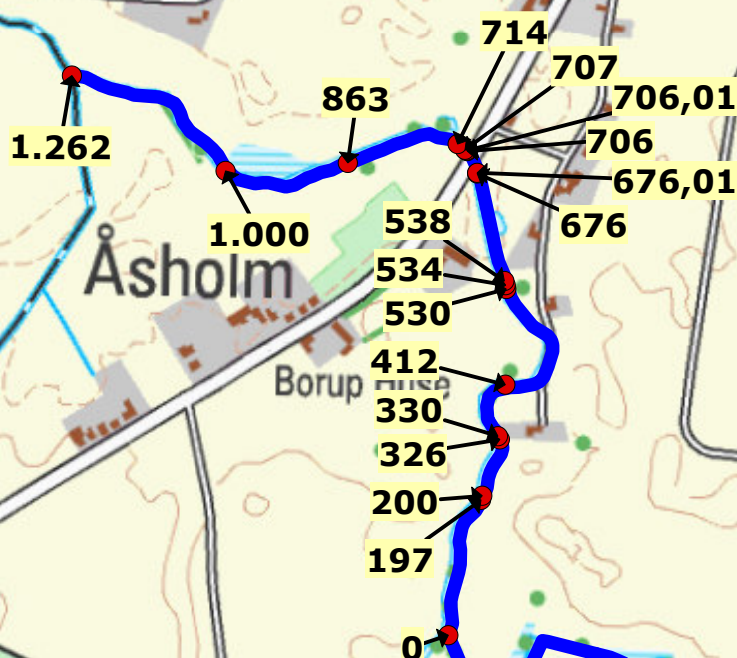

Jonstrupløbet KVL 92

Lejre Kommune
Natur & Miljø
Jonstrupløbet KVL 92

J.Nr.
Mål: 1:9400
Init.:

Dato:

0 470 meter