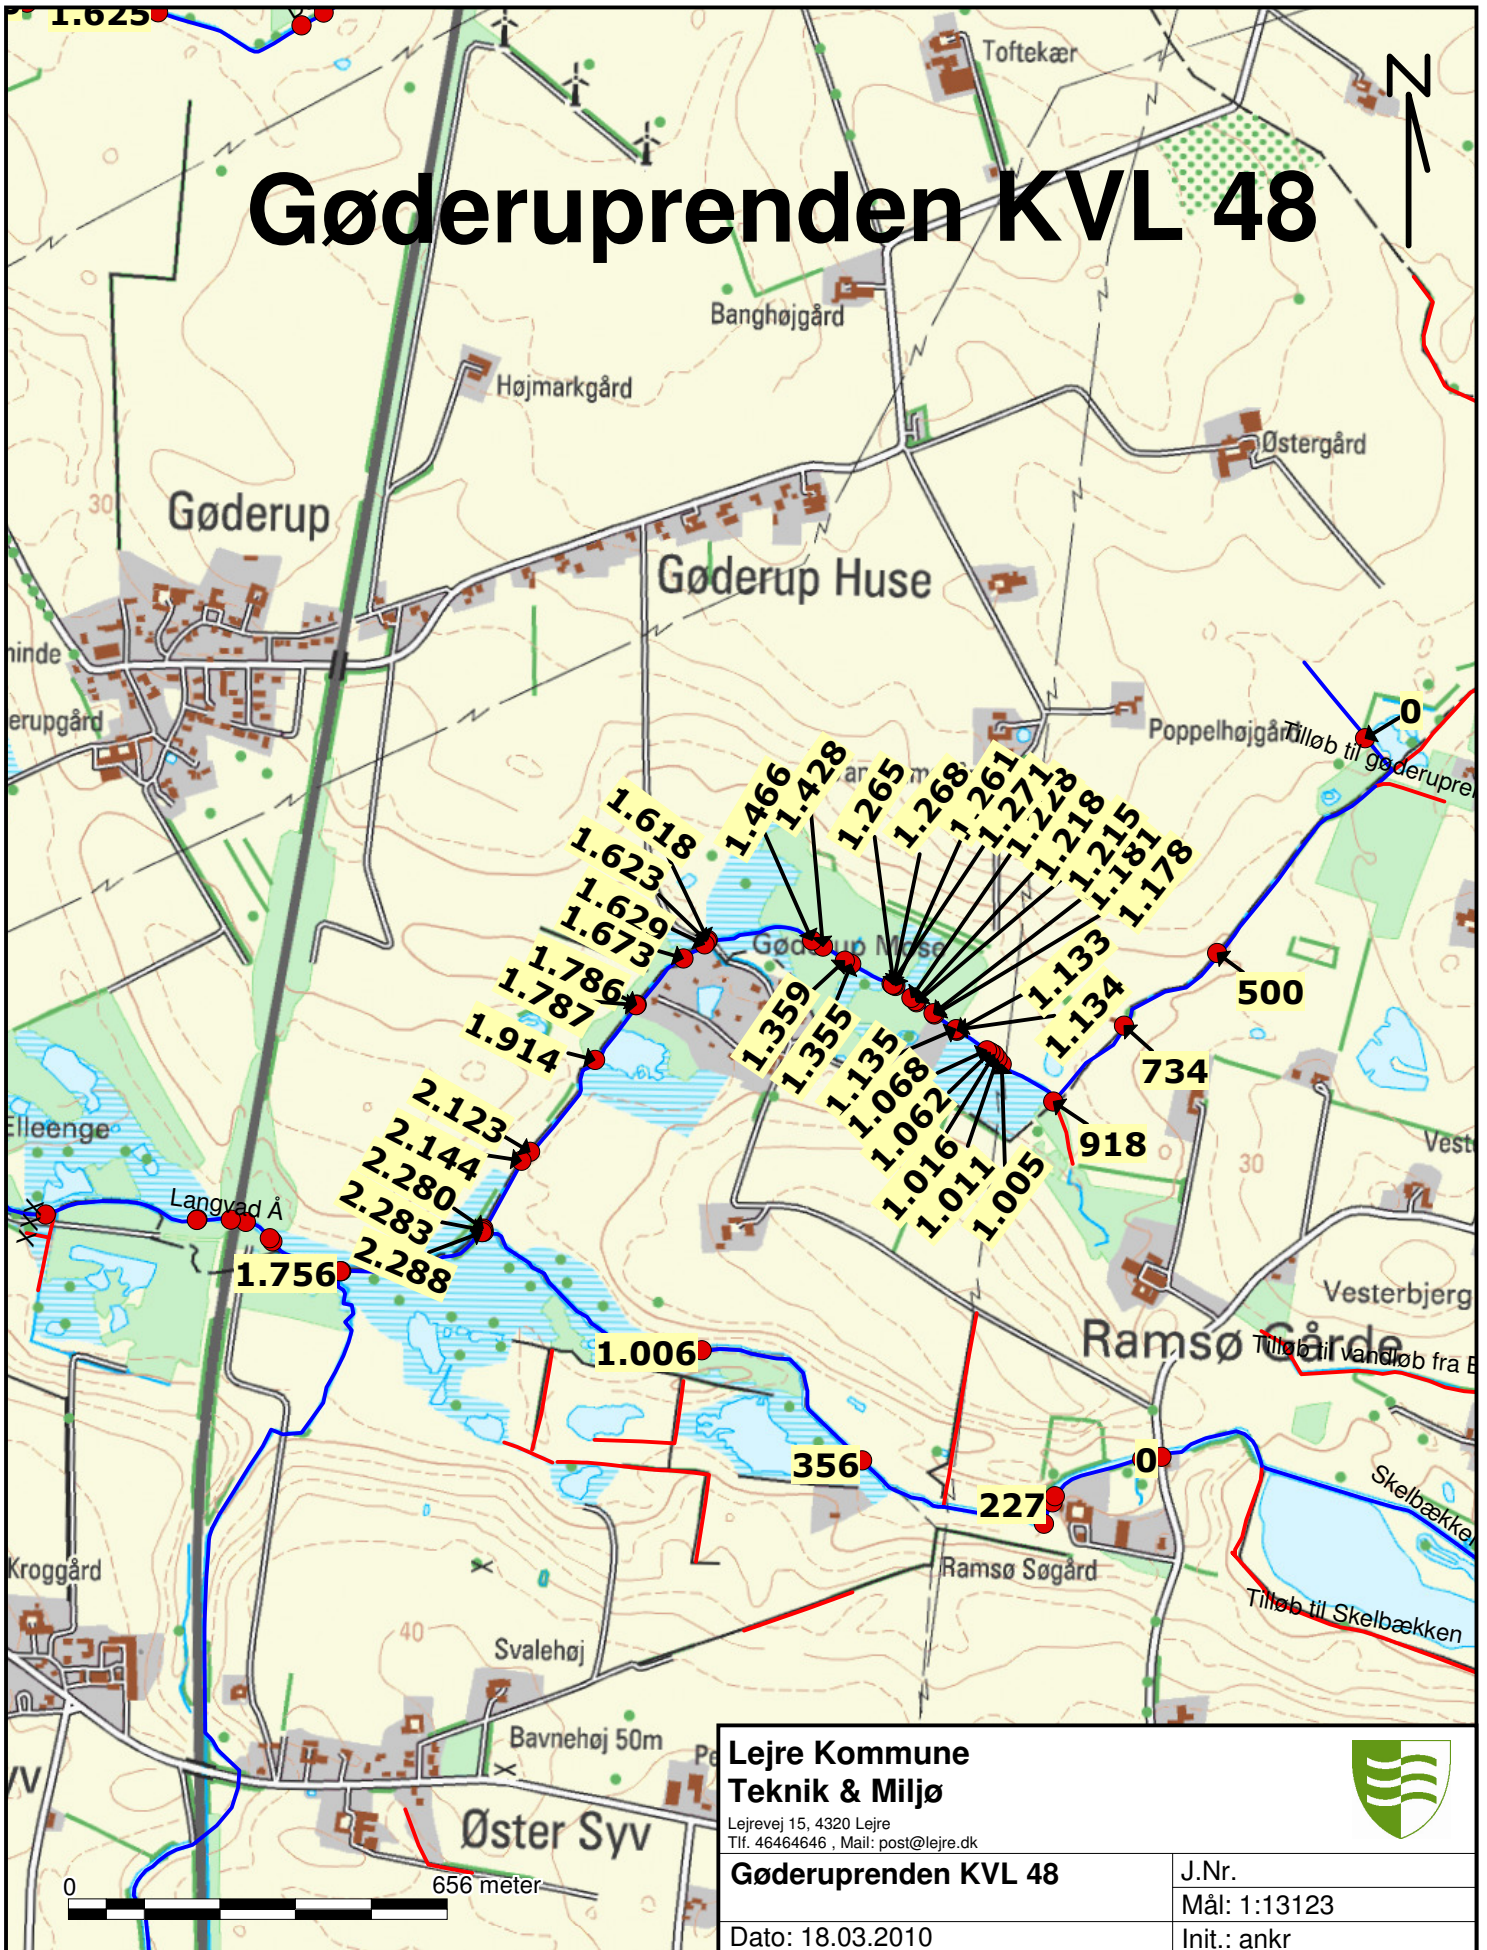

Gøderuprenden KVL 48

**Lejre Kommune
Teknik & Miljø**

Lejrevej 15, 4320 Lejre
Tlf. 46464646 , Mail: post@lejre.dk

Gøderuprenden KVL 48

Dato: 18.03.2010

J.Nr.

Mål: 1:13123

Init.: ankr