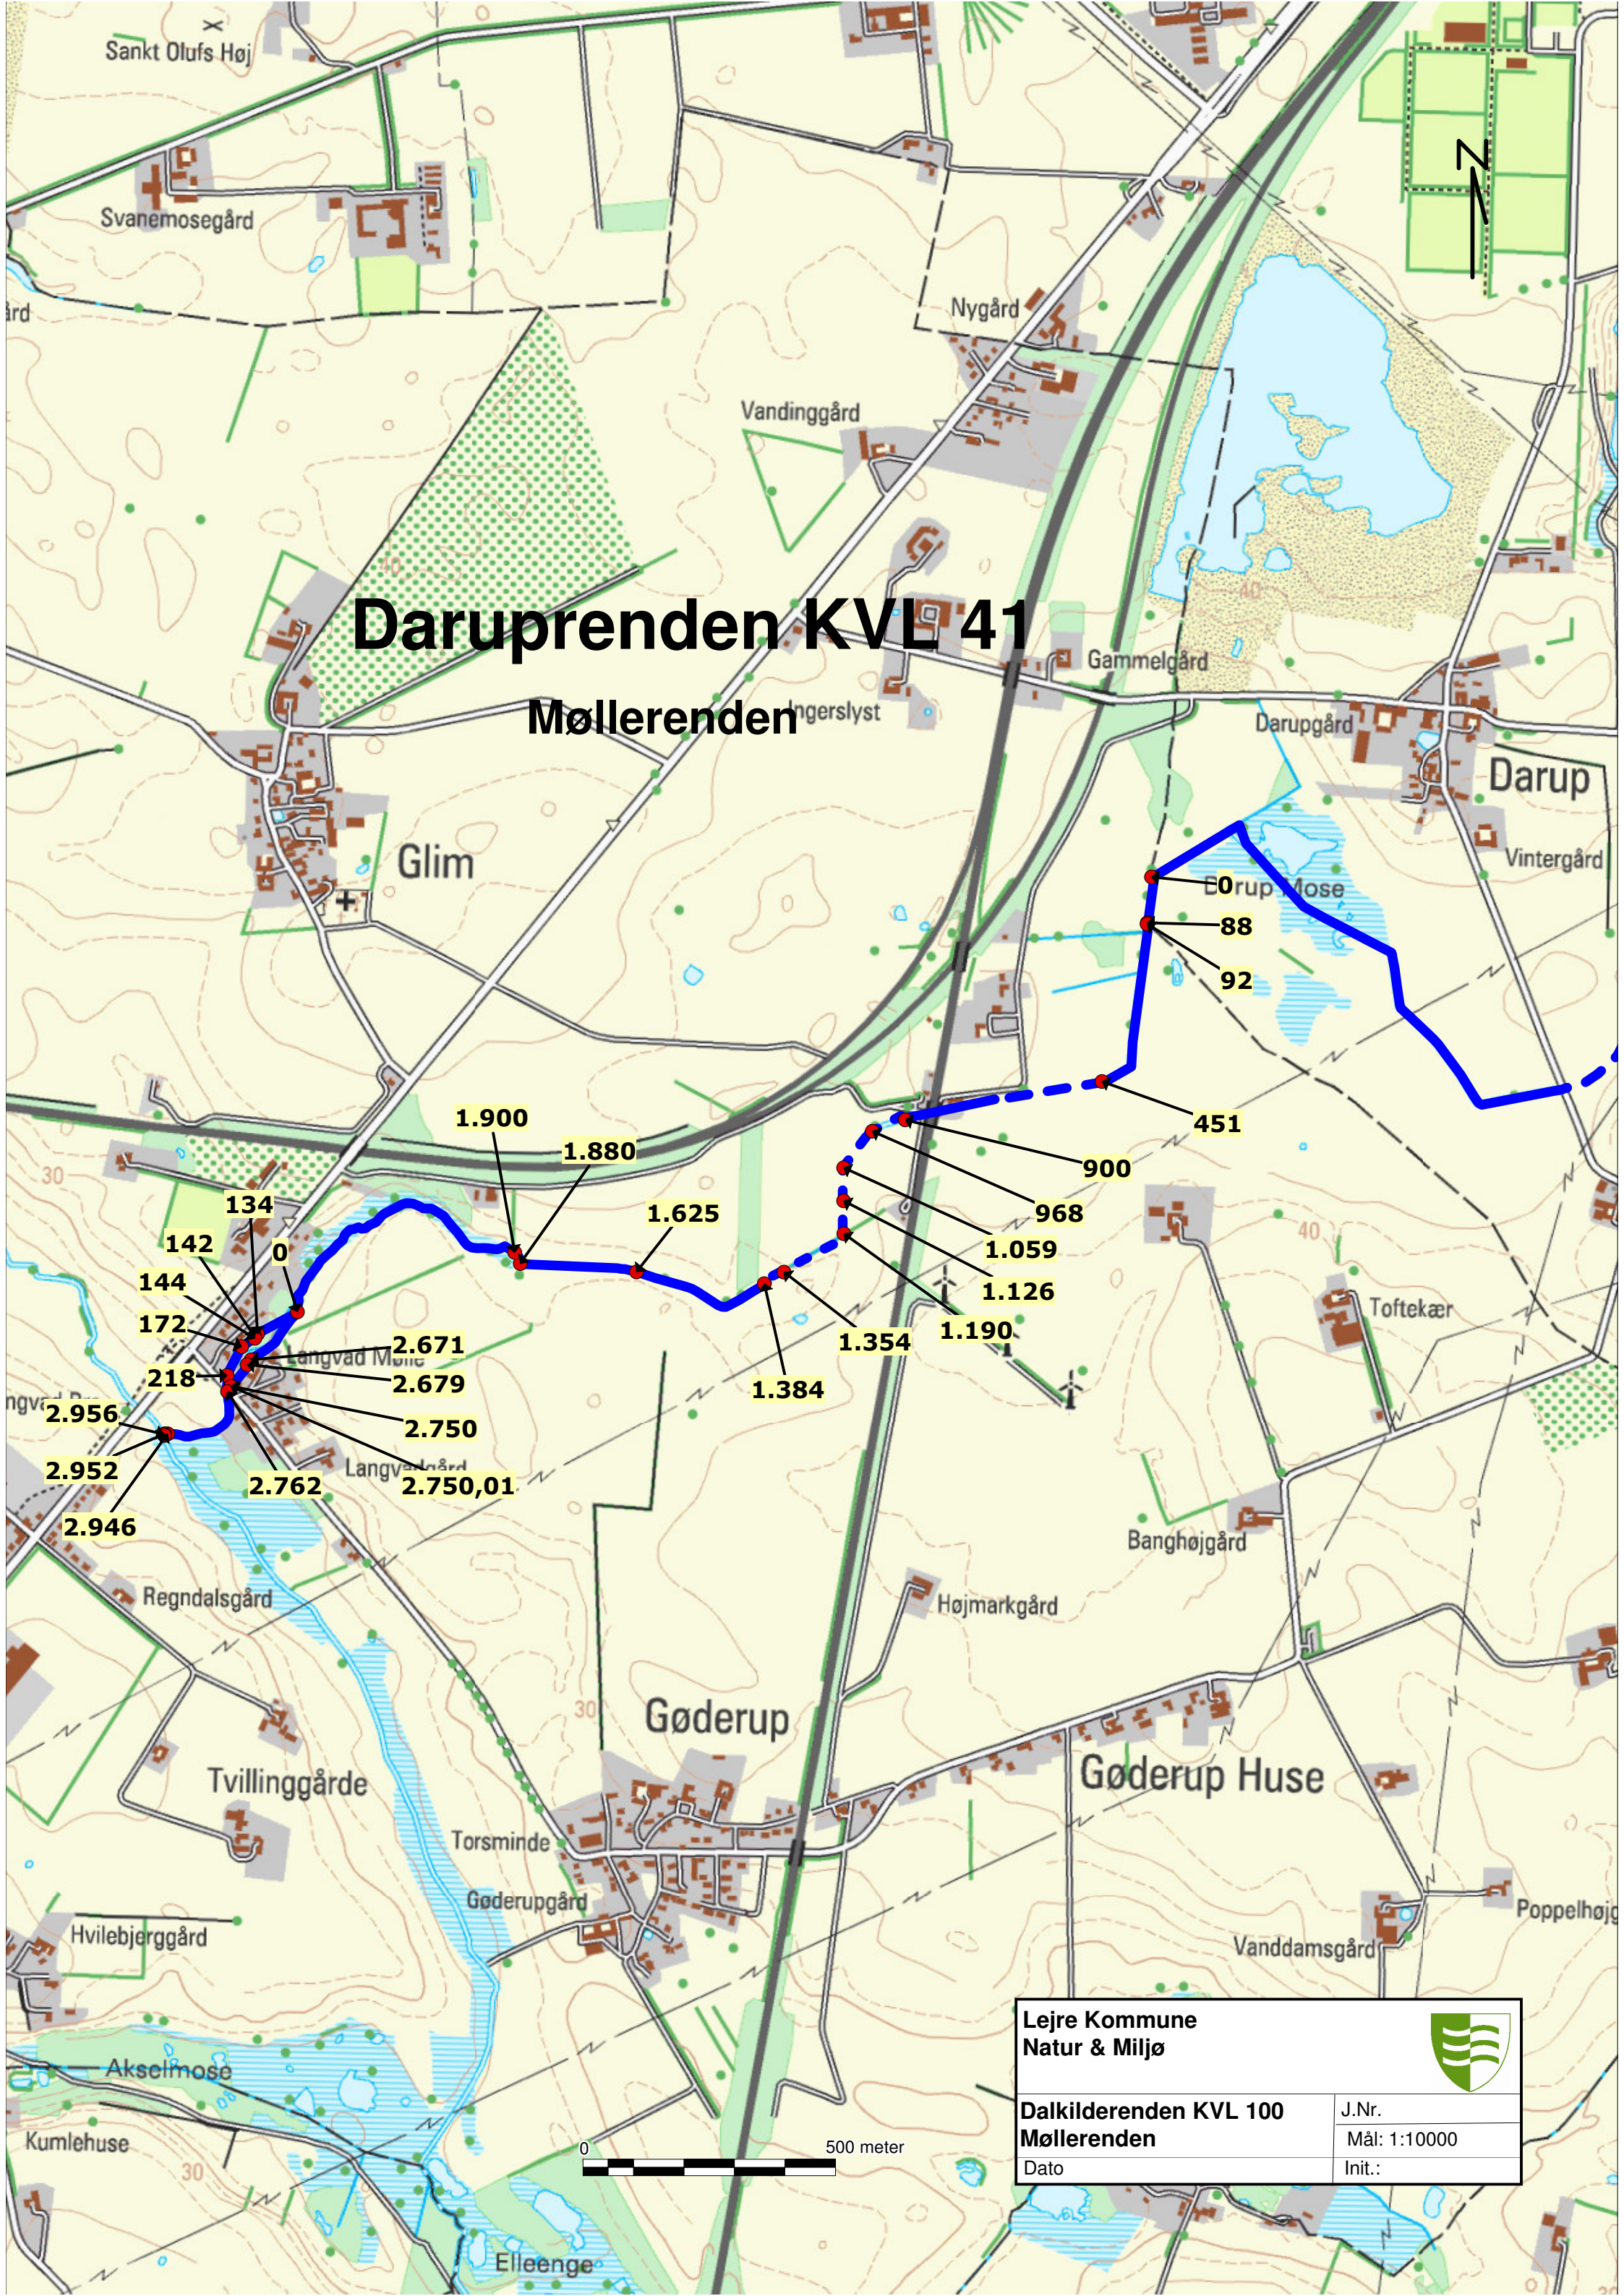

# Daruprenden KVL 41

## Møllerenden

- 1.900
- 1.880
- 1.625
- 1.384
- 1.354
- 1.190
- 1.059
- 968
- 900
- 451
- 2.671
- 2.679
- 2.750
- 2.750,01
- 2.762
- 2.956
- 2.952
- 2.946
- 142
- 144
- 172
- 218
- 134
- 0

<b>Lejre Kommune Natur &amp; Miljø</b>		
<b>Dalkilderenden KVL 100 Møllerenden</b>		
J.Nr.	Mål: 1:10000	
Dato	Init.:	

0 500 meter