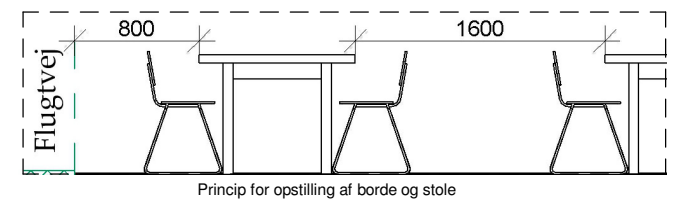

Målestok: 1 : 200

Dato: 2022.11.21

Tegner: ABHAN

Kontrol: Checker

Signaturforklaring:

- | | | | |
|--|-----------------------|--|------------------------|
| | Ophængningssted | | Kulsysreslukker |
| | Flugtvejsarmatur | | Brandtæppe |
| | Optisk varsling | | Slangevinde |
| | Flugtvejsretning | | Håndsprøjtetaster |
| | Samlingssted | | ABA Central |
| | Hjertestarter | | ABDL dør |
| | BR_Flugtvej min. 1.3m | | Nøgleboks |
| | BR_Funktionsområde | | Tryk for Røgudluftning |