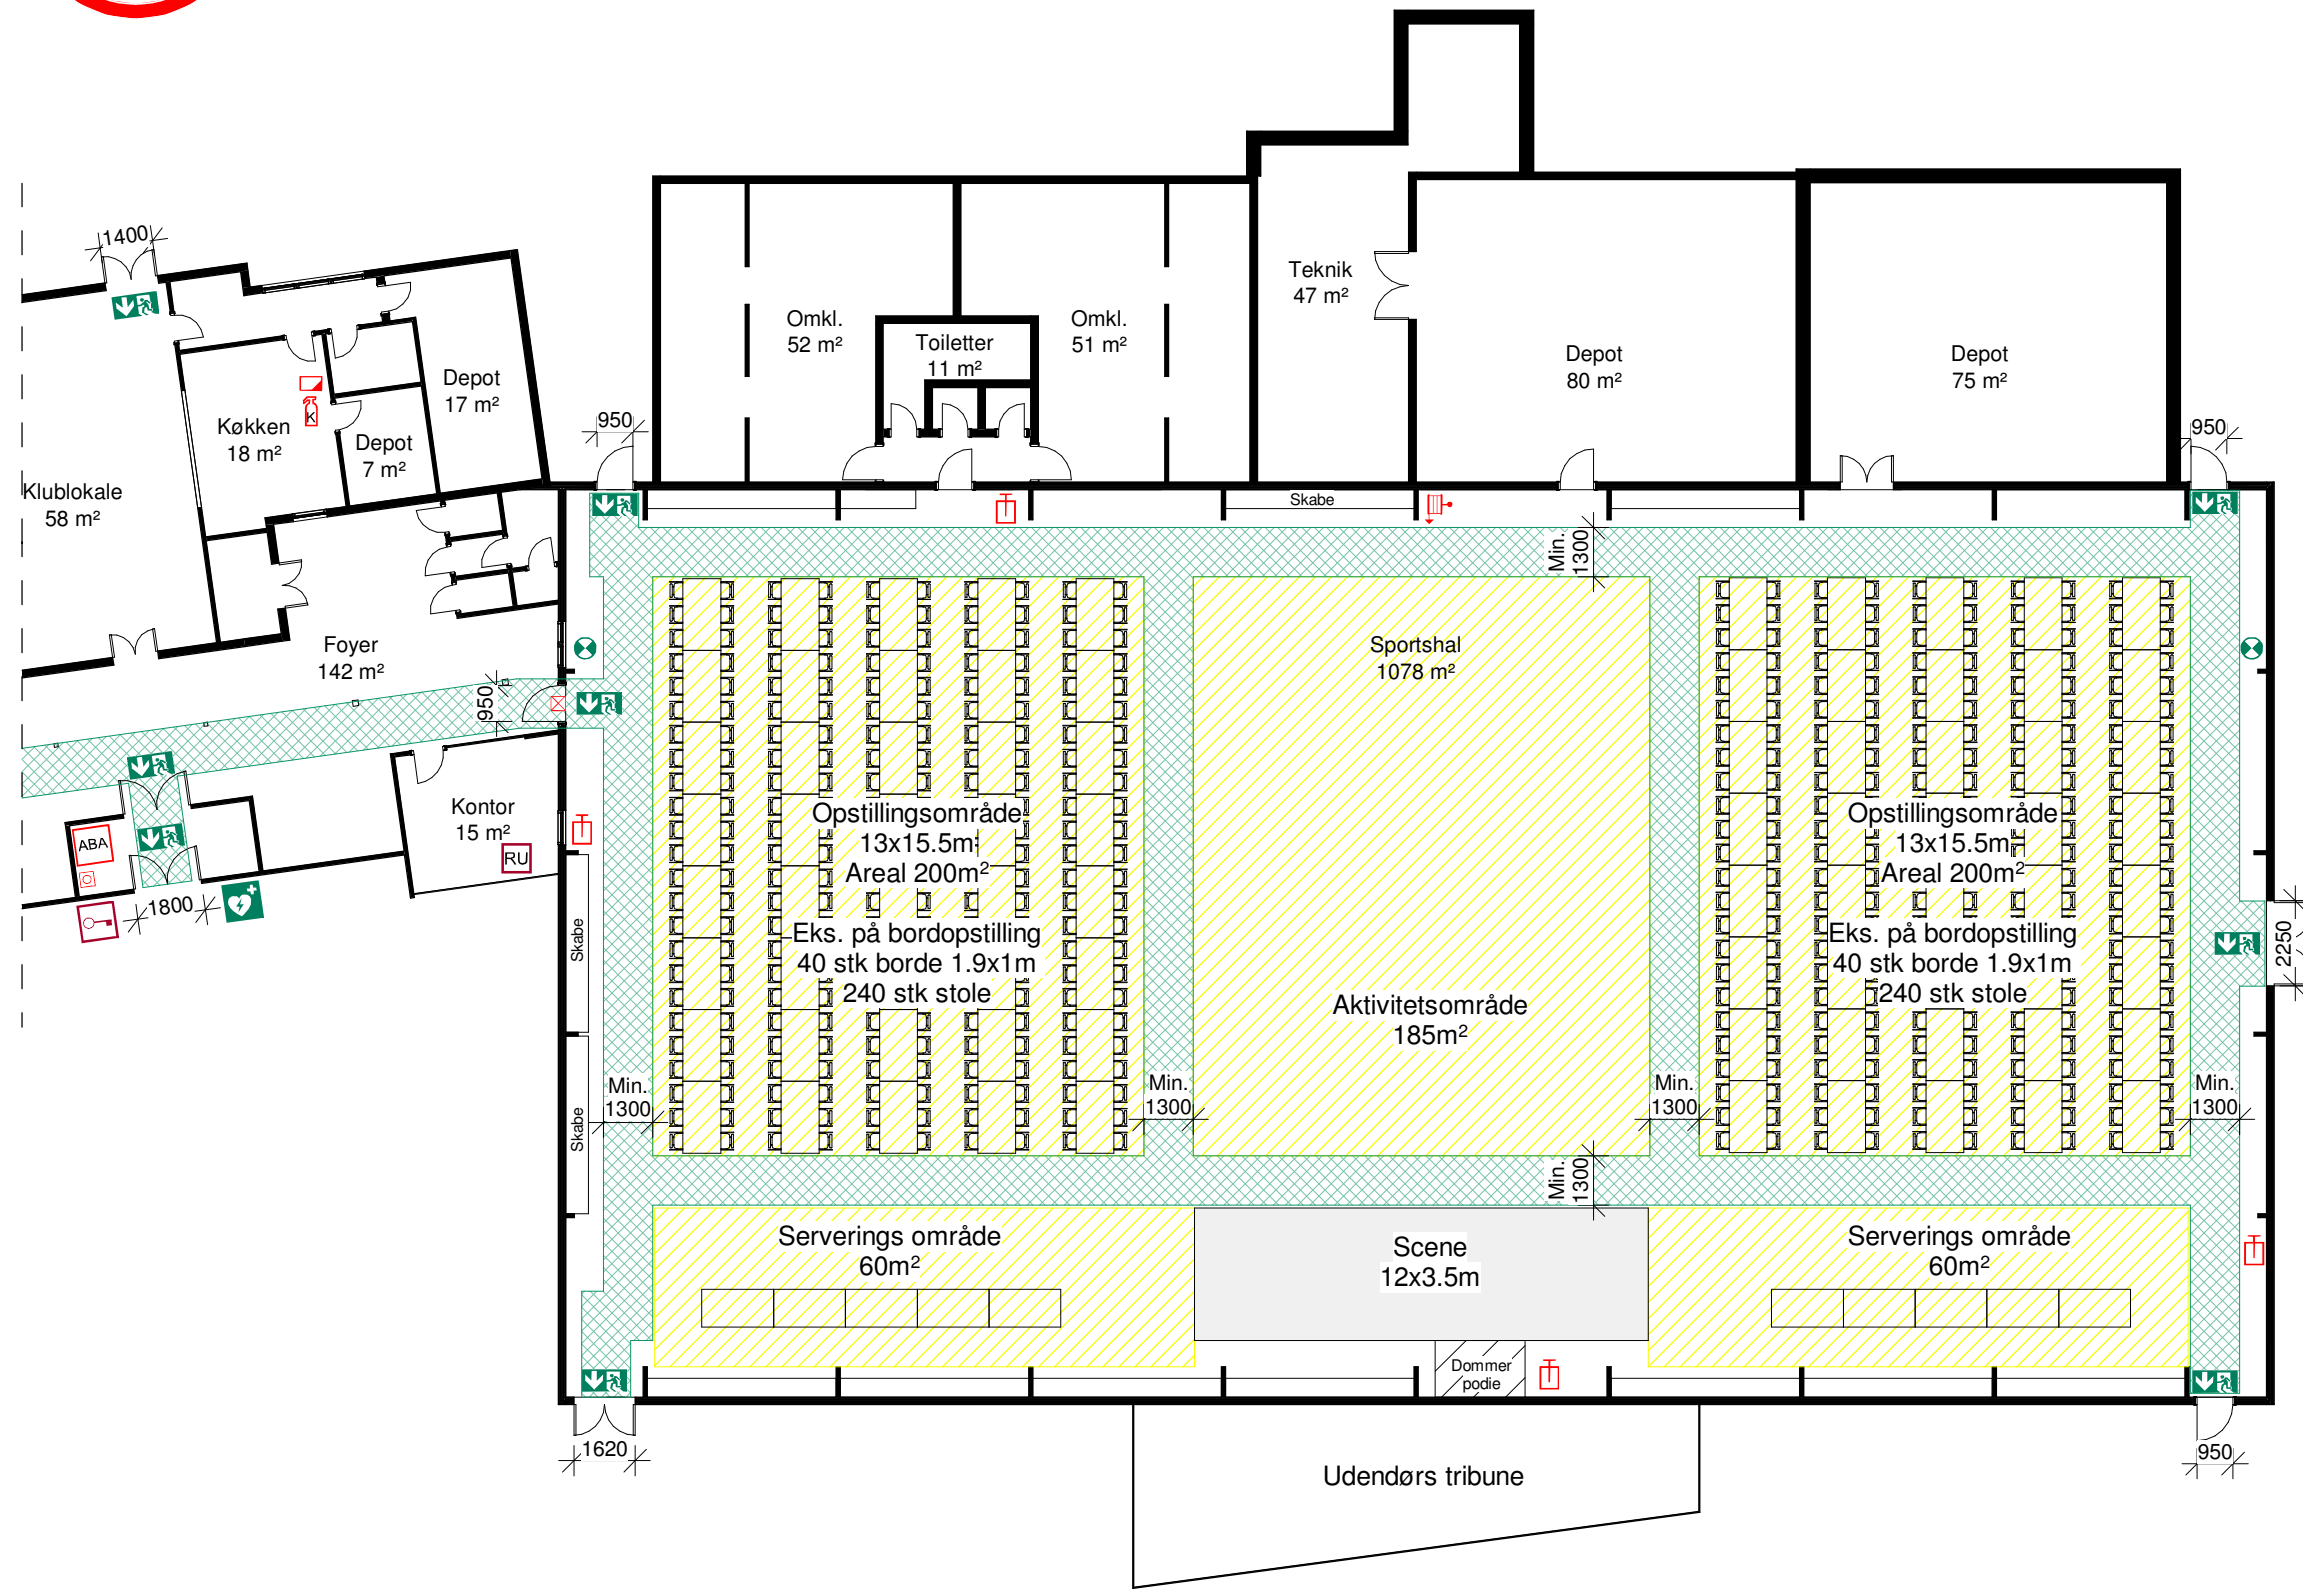

Maksimalt
550
personer

Lejre Kommune

Lejre Kommune • Ejendomme • Lejrevej 15 • 4320 Lejre

Bygning:
Kirke Såby Hal

Egevej 6, 4060 Kirke Såby

Tegning: **722491_KSH_F6_E1_H1_P1**

Emne: **Stue, Pladsfordelingsplan #1**

Målestok: 1 : 200

Dato: 2022.11.21

Tegner: ABHAN

Kontrol: Checker

Signaturforklaring:

- | | | | |
|--|-----------------------|--|------------------------|
| | Ophængningssted | | Kulsysreslukker |
| | Flugtvejsarmatur | | Brandtæppe |
| | Optisk varsling | | Slangevinde |
| | Flugtvejsretning | | Håndsprøjtetaster |
| | Samlingssted | | ABA Central |
| | Hjertestarter | | ABDL dør |
| | BR_Flugtvej min. 1.3m | | Nøgleboks |
| | BR_Funktionsområde | | Tryk for Røgudluftning |