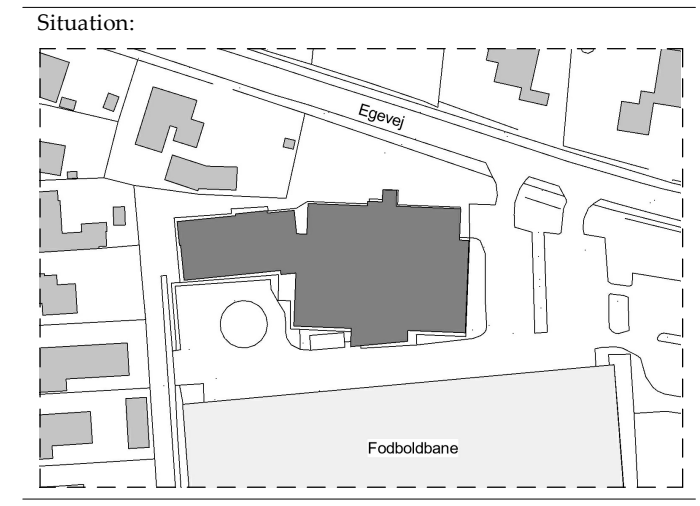

Målestok: 1 : 200

Dato: 2022.11.21

Tegner: ABHAN

Kontrol: Checker

Signaturforklaring:

- | | | | |
|--|-----------------------|--|------------------------|
| | Ophængningssted | | Kulsysreslukker |
| | Flugtvejsarmatur | | Brandtæppe |
| | Optisk varsling | | Slangevinde |
| | Flugtvejsretning | | Håndsprøjtetaster |
| | Samlingssted | | ABA Central |
| | Hjertestarter | | ABDL dør |
| | BR_Flugtvej min. 1.3m | | Nøgleboks |
| | BR_Funktionsområde | | Tryk for Røgudluftning |